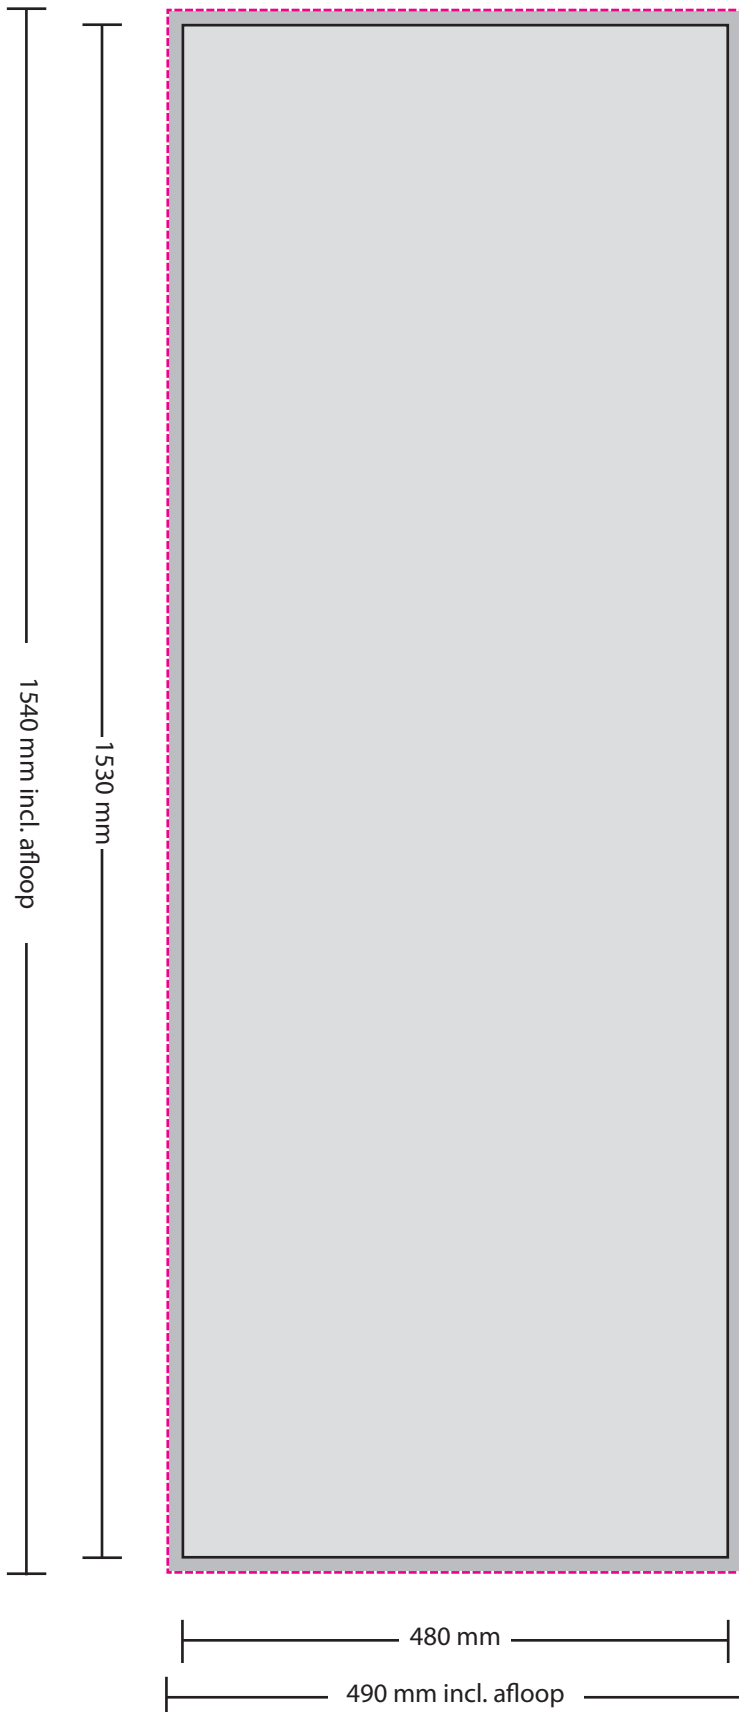

**Printmaat en
aanlever specificaties:**

Outdoor banner "New York "

480 mm (b) x 1530 mm (h)

Zichtmaat

Breedte 480 mm

Hoogte 1530 mm

Totale printafmeting

Breedte 490 mm, incl. afloop

Hoogte 1540 mm, incl. afloop

Aanleveren van bestanden:

Bestand types:

Onze voorkeur gaat uit naar **Adobe PDF files**:

Deze dienen gedistild te worden als drukkwaliteit.

Met of zonder downsampling. Compressie: JPG in de hoogste kwaliteit.

Als u hiervoor een template wilt ontvangen kunt u contact met ons opnemen.

U kunt uw bestanden geschaald aanleveren op 10, 25, 50, of 100% van de werkelijke afmeting.

Zonder overlap!

Photoshop bestanden moeten een resolutie hebben van 100 dpi op de werkelijke afmeting (100%) Lager dan 75 dpi wordt afgeraden.